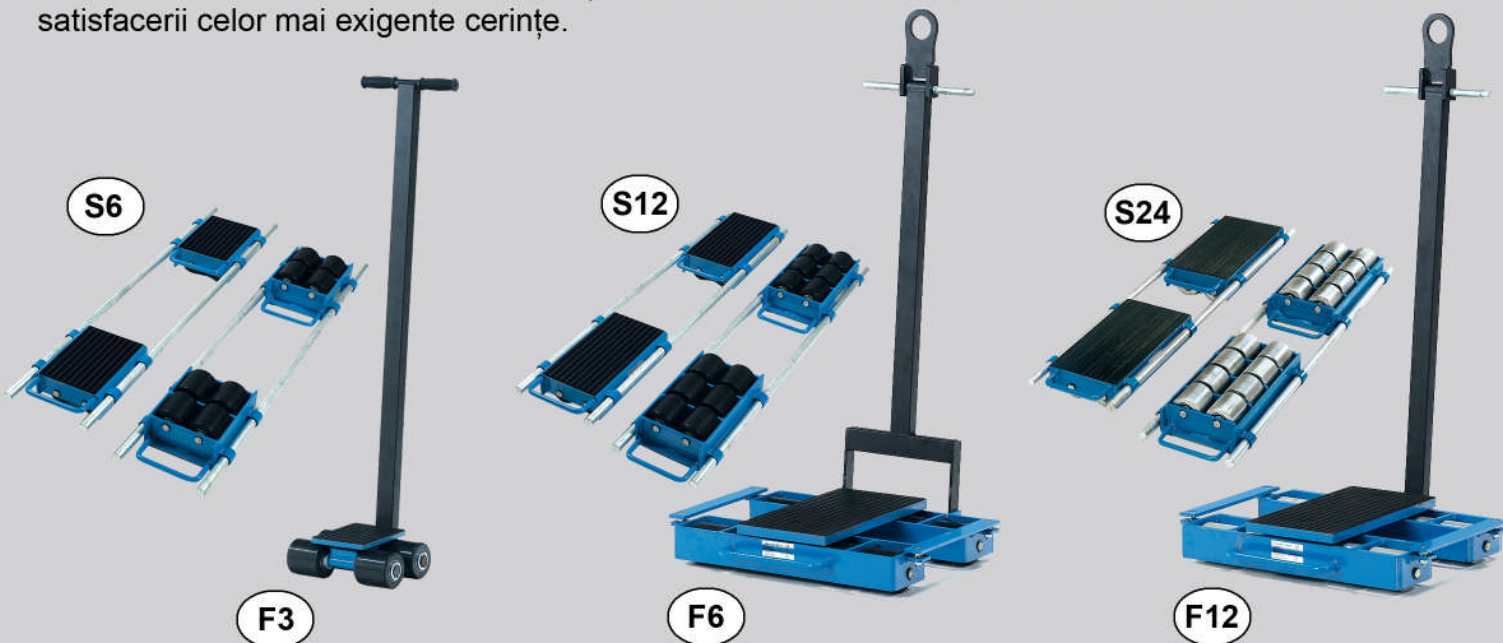

Transportoare cu role

Rolcenter oferă o gamă largă de transportoare cu role de diferite capacități, din Germania la o calitate superioară la cele mai performante prețuri din România, împreună cu suportul tehnic și logistic necesar satisfacerii celor mai exigente cerințe.

Cod	Sarcină de încărcare t	Dimensiuni placă susținere	Gabarit	Axe	Role	Dimensiuni role	Greutate kg	Preț EURO
S6	6	300x250	320x268x110	4	8	85x90	30	463
S12	12	360x220	420x268x110	4	12	85x90	38	633
S24	24	430x240	495x288x110	4	16	83x85	65	869
F3	3	185x150	300x200x104	2	4	85x90	15	336
F6	6	400x220	640x534x115	2	8	85x90	50	645
F12	12	400x220	640x566x115	2	8	83x85	66	770

Cod	Sarcină de încărcare t	Dimensiuni placă susținere	Gabarit	Axe	Role	Dimensiuni role	Greutate kg	Preț EURO
M2,5	2,5	210x100	275x120x100	2	2	85x90	4	172
M3	3	330x220	400x228x100	2	4	85x85	9,5	236
M6	6	260x200	415x210x100	3	6	85x85	12	364