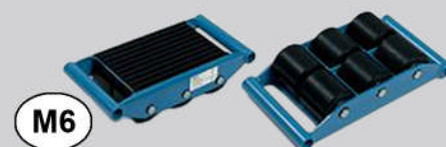

Transportoare cu role

Rolcenter oferă o gamă largă de transportoare cu role de diferite capacități, din Germania la o calitate superioară la cele mai performante prețuri din România, împreună cu suportul tehnic și logistic necesar satisfacerii celor mai exigente cerințe.

Cod	Sarcină de încărcare t	Dimensiuni placă susținere	Gabarit	Axe	Role	Dimensiuni role	Greutate kg	Preț EURO
S6	6	300x250	320x268x110	4	8	85x90	30	463
S12	12	360x220	420x268x110	4	12	85x90	38	633
S24	24	430x240	495x288x110	4	16	83x85	65	869
F3	3	185x150	300x200x104	2	4	85x90	15	336
F6	6	400x220	640x534x115	2	8	85x90	50	645
F12	12	400x220	640x566x115	2	8	83x85	66	770