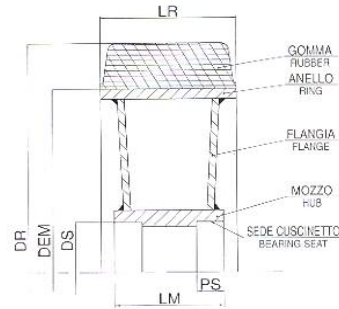

ROUES FORTES CHARGES

Caoutchouc élastique sur jante acier mécano-soudé

	DEM		Code
--	-----	--	------

	DEM		Code
--	-----	--	------

200 x 50	50	47 x 14	159	250	GC200020
200 x 80	80	47 x 14	159	400	GC200080
200 x 100	100	52 x 15	159	500	GC200100
200 x 120	120	62 x 16	159	600	GC200120
220 x 80	80	72 x 19	177	400	GC220080
250 x 70	70	62 x 16	203	600	GC250070
250 x 80	80	62 x 16	203	680	GC250080
250 x 100	100	72 x 19	203	900	GC250100
250 x 120	120	72 x 19	203	1050	GC250120
250 x 150	150	72 x 19	203	1300	GC250150
300 x 80	80	62 x 16	244	800	GC300080
300 x 100	100	62 x 16	244	1150	GC300100
300 x 120	120	72 x 19	244	1400	270012
300 x 150	150	80 x 22	244	1700	GC300150
300 x 160	160 - 135	90 x 25	244	1900	GC300160
300 x 200	200	90 x 25	244	2000	GC300200
300 x 220	220	90 x 27	244	2400	GC300220
350 x 70	70	72 x 19	273	900	GC350070
350 x 100	100	75 x 20	273	1200	GC350100
350 x 150	150	90 x 27	273	1900	GC350150
350 x 200	200	110 x 35	273	2500	GC350200
350 x 250	250	110 x 35	273	3000	GC350250
400 x 80	80	72 x 19	323	900	GC400080
400 x 100	100	72 x 21	323	1200	GC400100
400 x 120	100	90 x 24	323	1500	GC400120
400 x 150	120	110 x 26	323	2000	270001
400 x 200	170	110 x 35	323	3000	GC400200
400 x 250	220	110 x 35	323	4000	GC400250
400 x 300	270	110 x 35	323	5000	GC400300
405 x 130	130	85 x 19	323	1700	GC405130
405 x 260	207	120 x 27	323	4100	200303
425 x 150	131	100 x 21	323	2000	GC425150
425 x 300	203	120 x 23	323	5000	270002
450 x 300	270	120 x 27	355	5400	GC450300